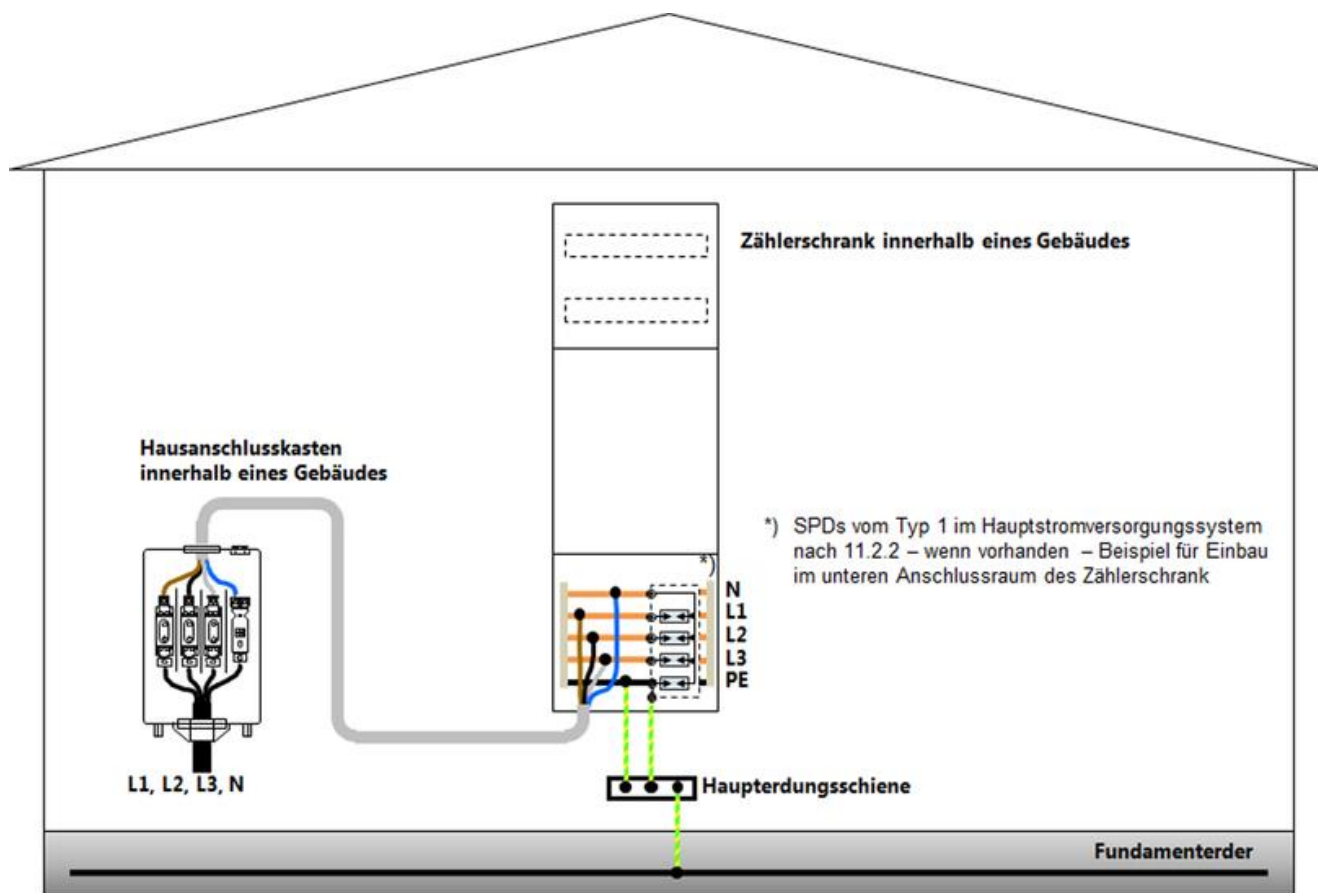

Technische
Anschlussbedingungen -
Ergänzende Hinweise zur Netzform
bei dem Gemeindegewerke Wendelstein KU

Im Netzgebiet des Gemeindegewerke Wendelstein KU ist ein TT-Netz vorhanden.

Stand: 14.11.2023